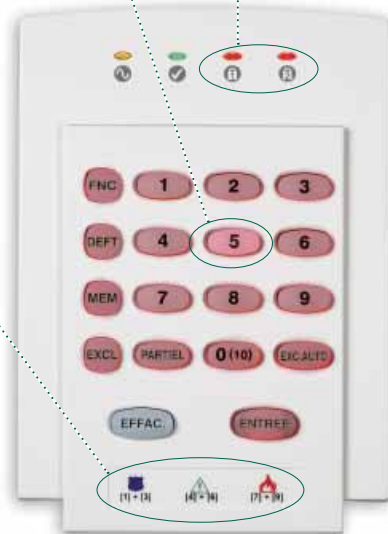

Élégance et simplicité combinées

clavier à ACL iconique (1640)

clavier à ACL (1641)

clavier à DEL (1689)

clavier à DEL (1686H)

Deux systèmes pour le prix d'un

Un panneau Spectra peut protéger deux secteurs indépendants dans un même établissement, comme dans le cas d'un bureau à la maison ou d'un logement au sous-sol. Pourquoi payer pour deux systèmes d'alarme quand le travail peut être fait par un seul système de sécurité Spectra?

Affichage instantané de l'état des zones

Un coup d'œil au clavier Spectra et vous êtes informé de l'état des zones ou des secteurs protégés. Par exemple, si la zone 5 est ouverte, la touche [5] s'allume. Pour votre commodité, les claviers Spectra offrent un affichage facile et instantané de l'état des zones.

Signaux de panique

En cas d'incendie, d'urgence médicale ou d'effraction, appuyez simplement sur deux touches pour envoyer l'un des trois signaux de panique à une station centrale de surveillance afin d'avoir de l'assistance.